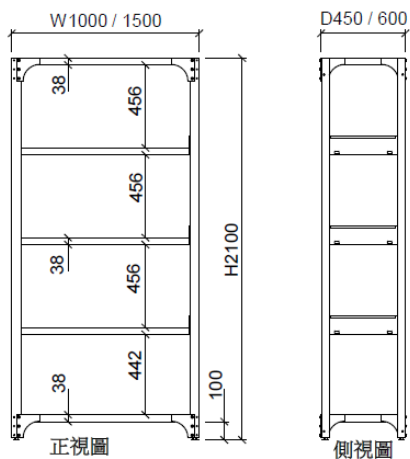

Storage Rack 儲物貨架

Main Unit w/ Four Layers
四層貨架 (主架)

Extension Unit w/ Four Layers
四層貨架 (增連)

	型號/ Model	尺寸/ Size (mm)
4 Tiers Storage Rack Starter Unit 四層貨架 (主架)	SR-1004M	W1000 x D450 x H2100
	SR-1504M	W1500 x D450 x H2100
	SR-1804M	W1800 x D450 x H2100
	SR-1006M	W1000 x D600 x H2100
	SR-1506M	W1500 x D600 x H2100
	SR-1806M	W1800 x D600 x H2100