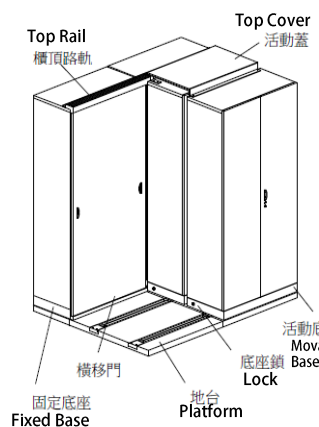

• 含三件加強層板

Reinforced Shelf 加強層板		
	SRA-1004RS	W895 x D390 x H38
	SRA-1504RS	W1395 x D390 x H38
	SRA-1804RS	W1695 x D390 x H38
	SRA-1006RS	W895 x D540 x H38
	SRA-1506RS	W1395 x D540 x H38
	SRA-1806RS	W1695 x D540 x H38

• D390 用於D450貨架
• D540 用於D600貨架

Lateral Movable Cabinet

活動橫移櫃

型號/ Model	尺寸/ Size (mm)
活動橫移櫃配件/ Accessories	LKA-LA Lock for sliding base 底座
Sliding Door 橫移門 (配合無門櫃 2100H 使用)	
LKA-SD-9	W925 x H2141 x T18
LKA-SD-10	W1025 x H2141 x T18
橫移門尺寸公式: 橫移門 (W) = 文件櫃 (W) + 25 橫移門 (H) = 文件櫃 (H) + 41	
2 Layers Extension Unit 兩排增連配件	
LKS-0201-9	W916 x D935 x H160
LKS-0201-10	W1016 x D935 x H160
• 包括一條櫃頂路軌、一個固定底座、一個活動底座及一套地台	
3 Layers Extension Unit 三排增連配件	
LKS-0301-9	W916 x D1420 x H160
LKS-0301-10	W1016 x D1420 x H160
• 包括一條櫃頂路軌、一個活動蓋、一個固定底座、兩個活動底座及一套地台	

備註: 利用增連配件可以把活動橫移櫃無限增加

兩排(前一後二)

型號/ Model	尺寸/ Size (mm)
LKS-0202-9	W1832 x D935 x H160
LKS-0202-10	W2032 x D935 x H160

- 此組合可放置三個文件櫃
- 不含文件櫃、底座鎖及橫移門
- Two Row (Two Back Shelf & One Front Cabinet)
- Not Included Front Cabinet , Base Lock & Back Sliding Doors