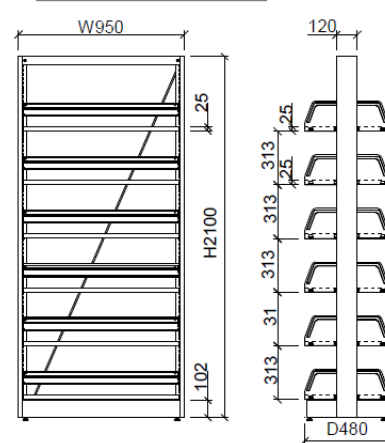

Library Rack 圖書架

Single Side Library Rack w/ Six Tiers (Main Unit)

六層單面圖書架 (主架)

Single Side Library Rack w/ Six Tiers (Extension Unit)

六層單面圖書架 (增連)

Double Side Library Rack w/ Six Tiers (Main Unit)

六層雙面圖書架 (主架)

Double Side Library Rack w/ Six Tiers (Extension Unit)

六層雙面圖書架 (增連)

**6 Tiers Library Rack
Single-faced Unit**
六層單面圖書架

型號/ Model 尺寸/ Size (mm)
LR-0903SM (主架) W950 x D300 x H2100
LR-0903SE (增連架) W900 x D300 x H2100

- 含六件層板
- 含一條加強圓枝及六條中橫擋

**6 Tiers Library Rack
Double-faced Unit**
六層雙面圖書架

LR-0904DM (主架) W950 x D480 x H2100
LR-0904DE (增連架) W900 x D480 x H2100

- 含十二件層板
- 含一條加強圓枝及十二條中橫擋

Adjustable Shelf
層板

型號/ Model 尺寸/ Size (mm)
LRA-09RS W895 x D215 x H25