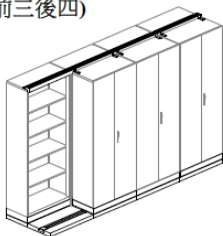

兩排(前三後四)

LKS-0204-9	W3664 x D935 x H160
LKS-0204-10	W4064 x D935 x H160

- 此組合可放置七個文件櫃
- 不含文件櫃、底座鎖及橫移門
- Two Row (Three Back Shelf & Four Front Cabinet)
- Not Included Front Cabinet , Base Lock & Back Sliding Doors