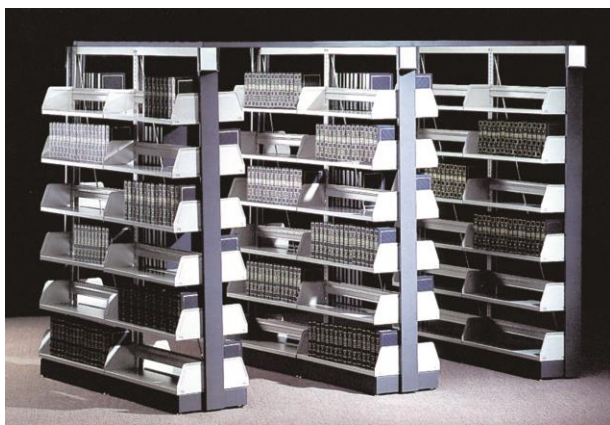

Adjustable Shelf
層板

型號/ Model   尺寸/ Size (mm)
LRA-09RS   W895 x D215 x H25

Index Tag
目錄座

LRA-NHA   W150 x D120 x H140

Central Bar
中橫擋

LRA-CB   W918 x H77

Bottom Panel
下層擋板

LRA-MP   W908 x D50 x H610

Reinforced Rod
加強圓枝

LRA-RB   Dia8 x D2200