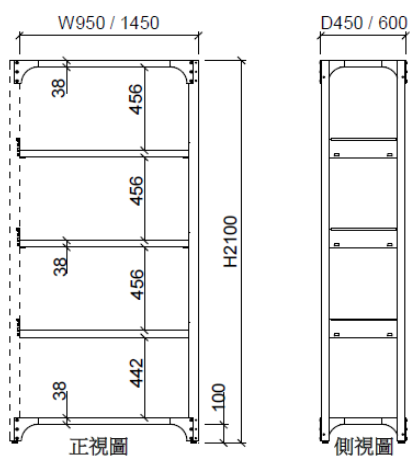

Storage Rack 儲物貨架

Main Unit w/ Four Layers
四層貨架 (主架)

Extension Unit w/ Four Layers
四層貨架 (增連)

	型號/ Model	尺寸/ Size (mm)
4 Tiers Storage Rack Starter Unit 四層貨架 (主架)	SR-1004M	W1000 x D450 x H2100
	SR-1504M	W1500 x D450 x H2100
	SR-1804M	W1800 x D450 x H2100
	SR-1006M	W1000 x D600 x H2100
	SR-1506M	W1500 x D600 x H2100
	SR-1806M	W1800 x D600 x H2100