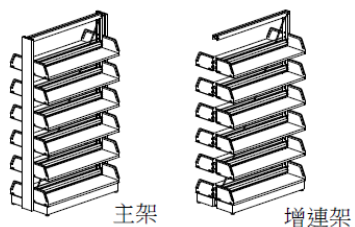

Library Rack 圖書架

Single Side Library Rack w/ Six Tiers (Main Unit)

六層單面圖書架 (主架)

Single Side Library Rack w/ Six Tiers (Extension Unit)

六層單面圖書架 (增連)

Double Side Library Rack w/ Six Tiers (Main Unit)

六層雙面圖書架 (主架)

Double Side Library Rack w/ Six Tiers (Extension Unit)

六層雙面圖書架 (增連)

**6 Tiers Library Rack
Single-faced Unit**
六層單面圖書架

型號/ Model 尺寸/ Size (mm)
LR-0903SM (主架) W950 x D300 x H2100
LR-0903SE (增連架) W900 x D300 x H2100

- 含六件層板
- 含一條加強圓枝及六條中橫擋

**6 Tiers Library Rack
Double-faced Unit**
六層雙面圖書架

LR-0904DM (主架) W950 x D480 x H2100
LR-0904DE (增連架) W900 x D480 x H2100

- 含十二件層板
- 含一條加強圓枝及十二條中橫擋

Adjustable Shelf
層板

型號/ Model 尺寸/ Size (mm)
LRA-09RS W895 x D215 x H25